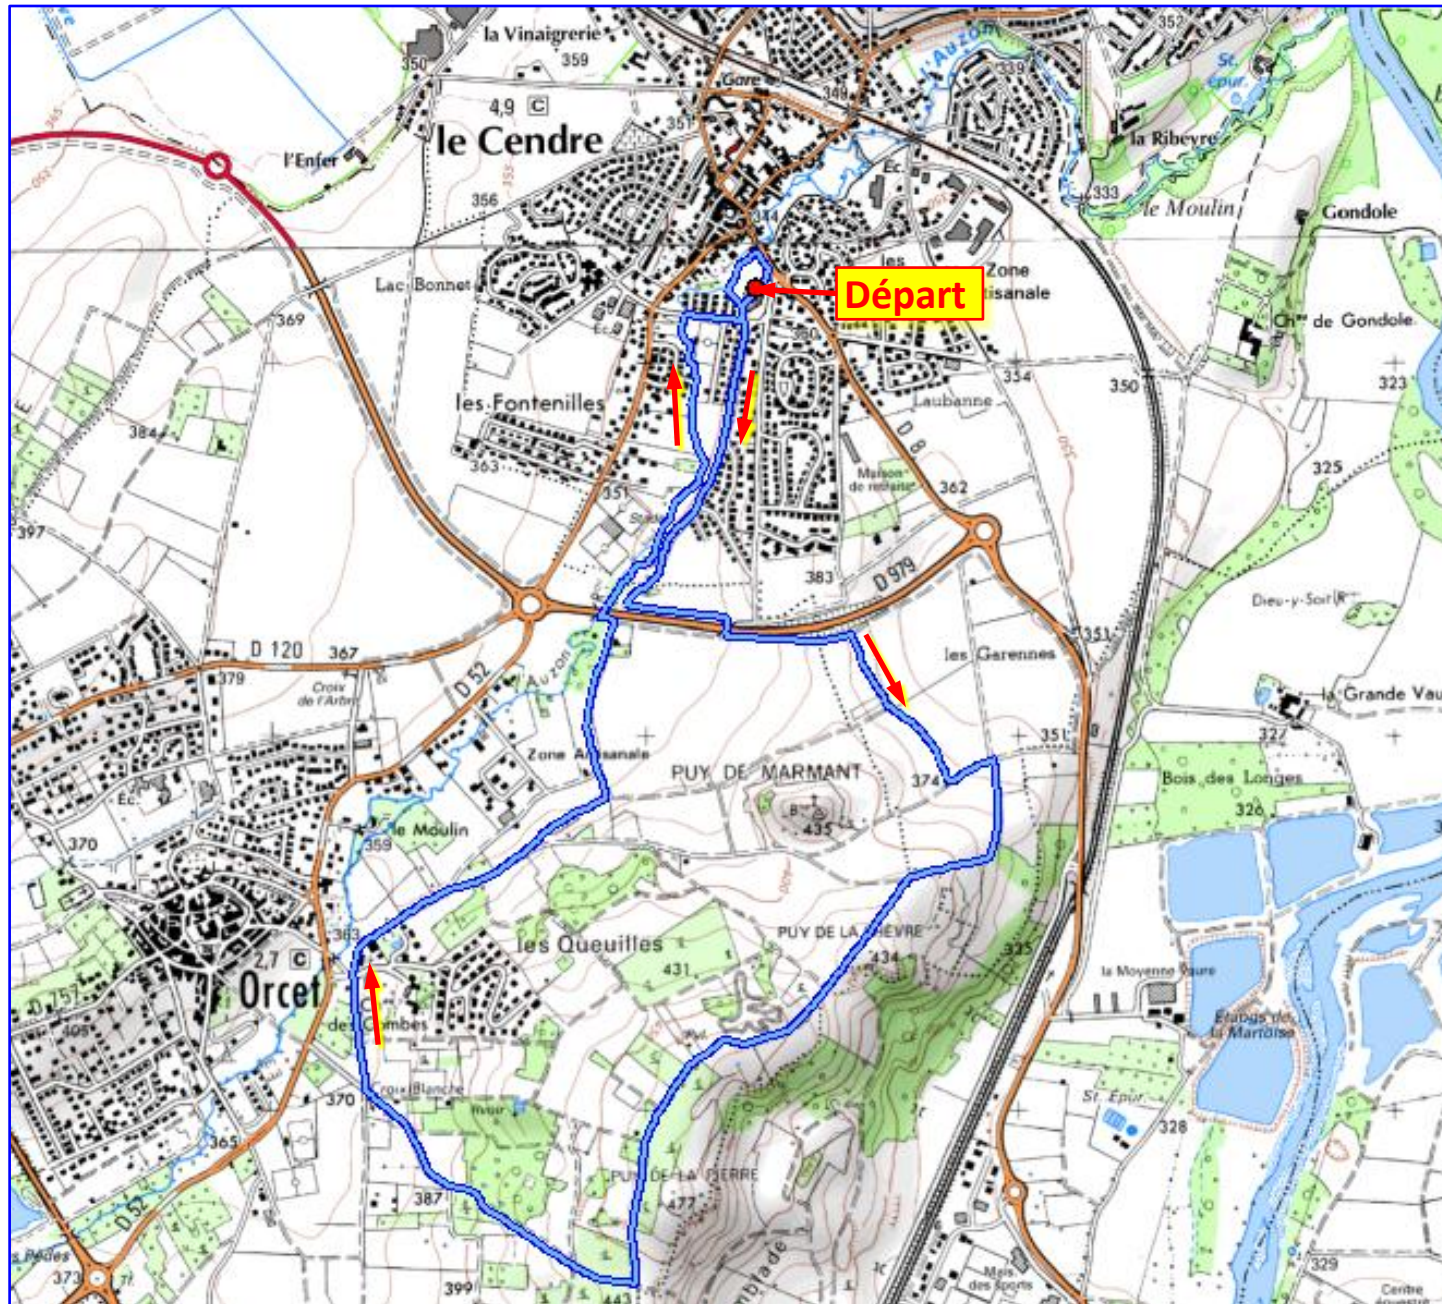

LE CENDRE - ORCET – Tour 1

Randonnée de la foire gourmande

Longueur : 8,2 km
Durée : 2 h.15
Coordonnées du point de départ
 Latitude : 45° 43' 07.7" N
 Longitude : 3° 11' 16.9" E

Voir le départ sur
[Google earth](#)

Profil :
 Altitude mini : 340 m.
 Altitude maxi : 465 m.
 Dénivelée positive : 165 m.
 Dénivelée négative : 165 m.

LE CENDRE - ORCET – Tour 1

Survoler le circuit en 3D

Télécharger le fichier GPX