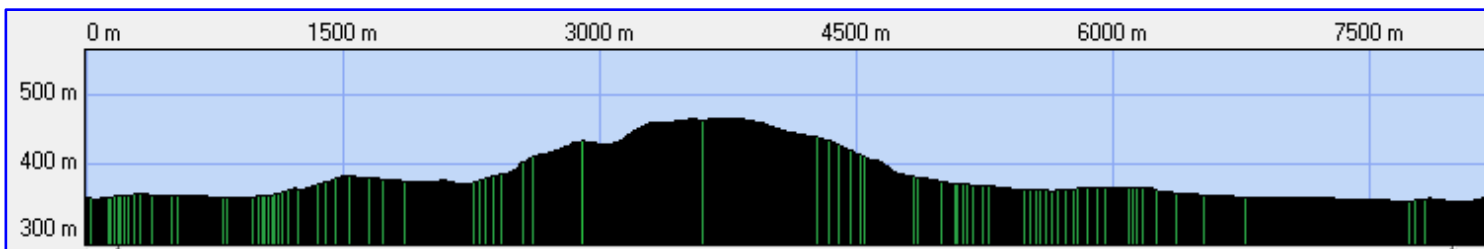

LE CENDRE - ORCET – Tour 1

Randonnée de la foire gourmande

Longueur : 8,2 km
Durée : 2 h.15
Coordonnées du point de départ
 Latitude : 45° 43' 07.7" N
 Longitude : 3° 11' 16.9" E

Voir le départ sur
[Google earth](#)

Profil :
 Altitude mini : 340 m.
 Altitude maxi : 465 m.
 Dénivelée positive : 165 m.
 Dénivelée négative : 165 m.

LE CENDRE - ORCET – Tour 1

Survoler le circuit en 3D

Télécharger le fichier GPX